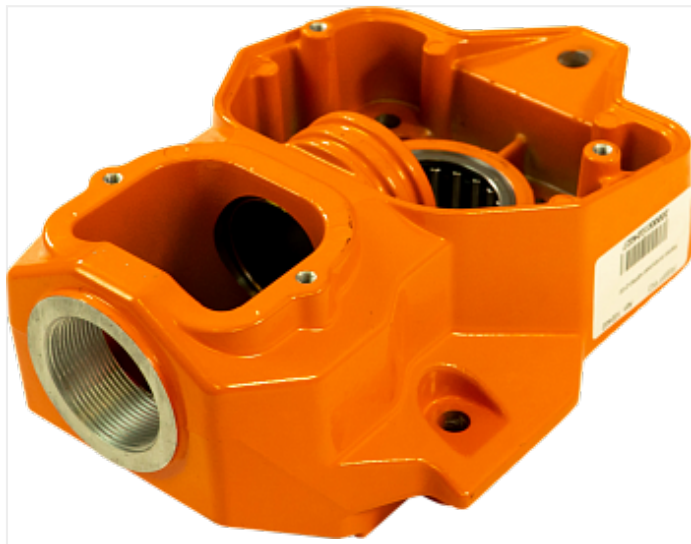

Коммерческое предложение от 09.05.24

**Корпус со втулкой
ASPRO-2100/2800 арт.102403**Цена 1 шт. **21 420**
С НДС(20%), руб.**Характеристики**Артикул 102403
Модель 102403**Комплектация****Описание**

Корпус со втулкой ASPRO-2100/2800