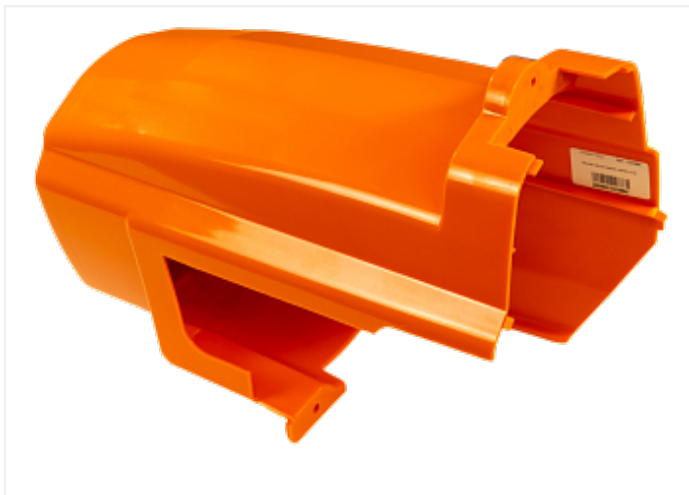

Коммерческое предложение от 09.05.24

**Крышка корпуса задняя
ASPRO-2100/2800 арт.102387**Цена 1 шт. **3 780**
С НДС(20%), руб.**Характеристики**Артикул 102387
Модель 102387**Комплектация****Описание**

Крышка корпуса задняя для окрасочного аппарата ASPRO-2100/2800