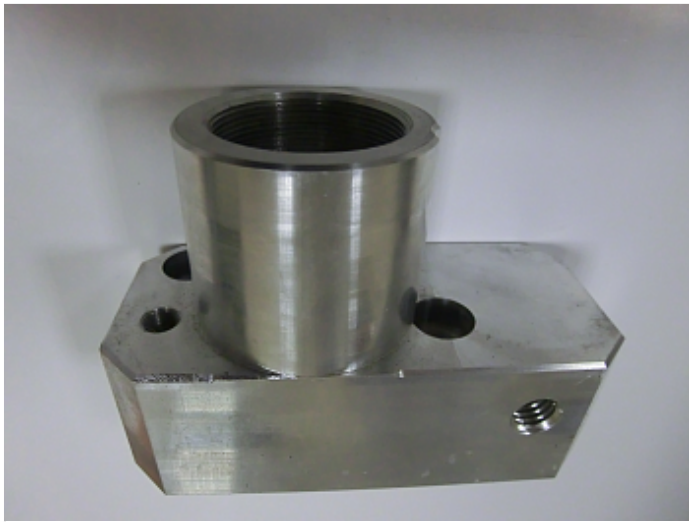

Коммерческое предложение от 20.04.24

**Блок насоса для окрасочного аппарата AS-2100 (Сб-210).**Цена 1 шт. **9 700**  
С НДС(20%), руб.**Характеристики**

Артикул 000000

**Комплектация**

Запасная часть: блок насоса для окрасочного аппарата.

**Описание****Блок насоса для окрасочного аппарата AS-2100 (Сб-210).**

Вся конструкция в сборе представляет блок с ассиметрично расположенными отверстиями с резьбой для крепления клапанов и шлангов.

**Доставка**