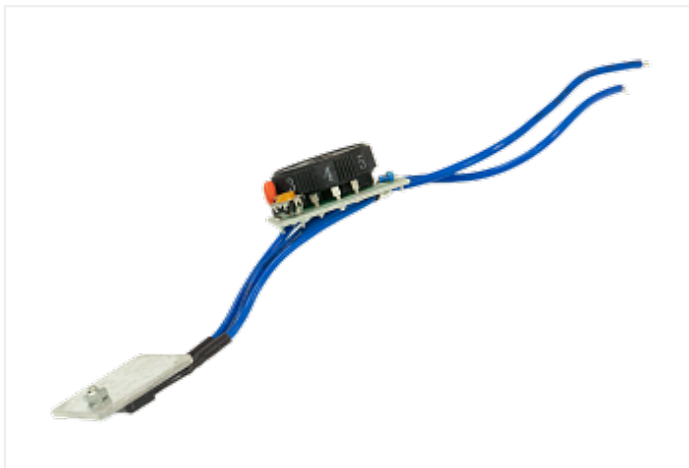

Коммерческое предложение от 16.07.24

**Кнопка включения ASPRO-C3/C6**Цена 1 шт. **0**
С НДС(20%), руб.**Характеристики****Комплектация****Описание****Доставка**

Обработка Вашего заказа начинается сразу же после его поступления. Доставка выполняется ежедневно в рабочие дни с 09:00 до 16:00 часов. Товары, заказанные Вами в субботу и воскресенье, доставляют в понедельник. Время осуществления доставки заказа зависит от времени размещения заказа и наличия товара на складе, и своевременной оплаты. Если заказ подтвержден менеджером Службы доставки до 15:00, товар может быть доставлен на следующий рабочий день. Если заказ подтвержден менеджером Службы доставки после 15:00, товар может быть доставлен через день после подтверждения. Вы также можете указать любое другое удобное время доставки, и покупка будет доставлена в удобное для Вас время. Иное время доставки, а также время доставки в населенные пункты области определяются по договоренности с клиентом.