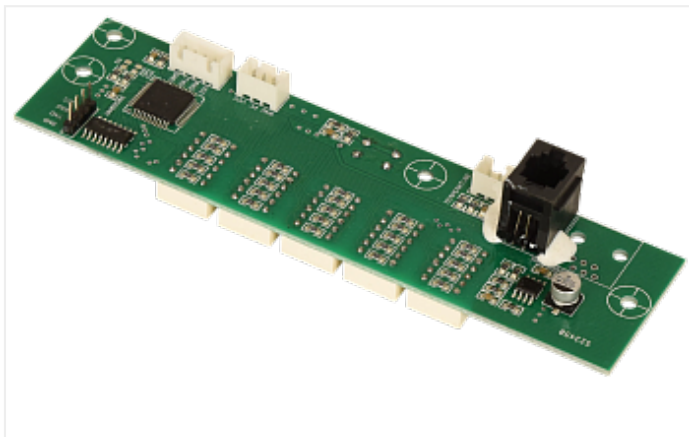

Коммерческое предложение от 17.04.24

**Плата дисплея AS-6000/7200
(цветная)**Цена 1 шт. **10 080**
С НДС(20%), руб.**Характеристики**Артикул 101151
Модель 101151**Комплектация****Описание****Доставка**