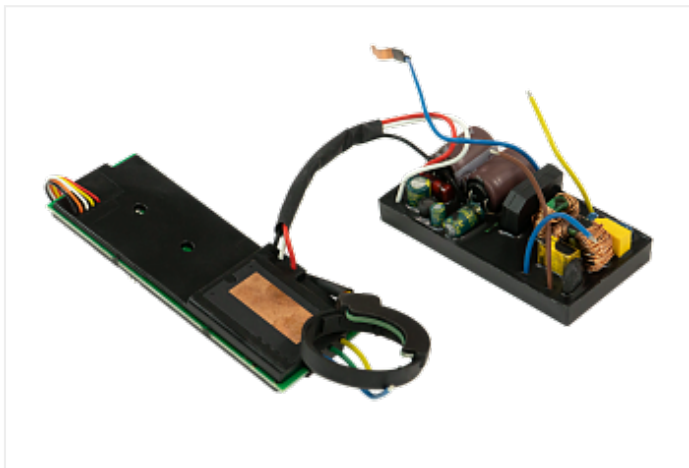

Коммерческое предложение от 03.05.24

**Плата контроля ASPRO-C3/C6**Цена 1 шт. **2 000**
С НДС(20%), руб.**Характеристики**

Артикул 101397

Комплектация**Описание****Доставка**

Обработка Вашего заказа начинается сразу же после его поступления. Доставка выполняется ежедневно в рабочие дни с 09:00 до 16:00 часов. Товары, заказанные Вами в субботу и воскресенье, доставляют в понедельник. Время осуществления доставки заказа зависит от времени размещения заказа и наличия товара на складе, и своевременной оплаты. Если заказ подтвержден менеджером Службы доставки до 15:00, товар может быть доставлен на следующий рабочий день. Если заказ подтвержден менеджером Службы доставки после 15:00, товар может быть доставлен через день после подтверждения. Вы также можете указать любое другое удобное время доставки, и покупка будет доставлена в удобное для Вас время. Иное время доставки, а также время доставки в населенные пункты области определяются по договоренности с клиентом.