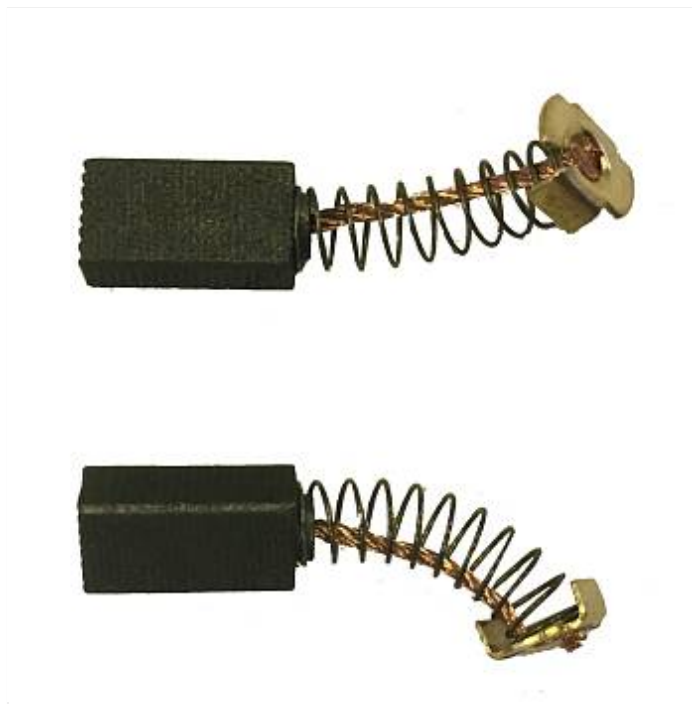

Коммерческое предложение от 25.04.24

**Щетки электродвигателя для AS-A1/D3 арт.100626**Цена 1 шт. **630**
С НДС(20%), руб.**Характеристики**Артикул 100626
Модель 100626**Комплектация****Описание****Доставка**